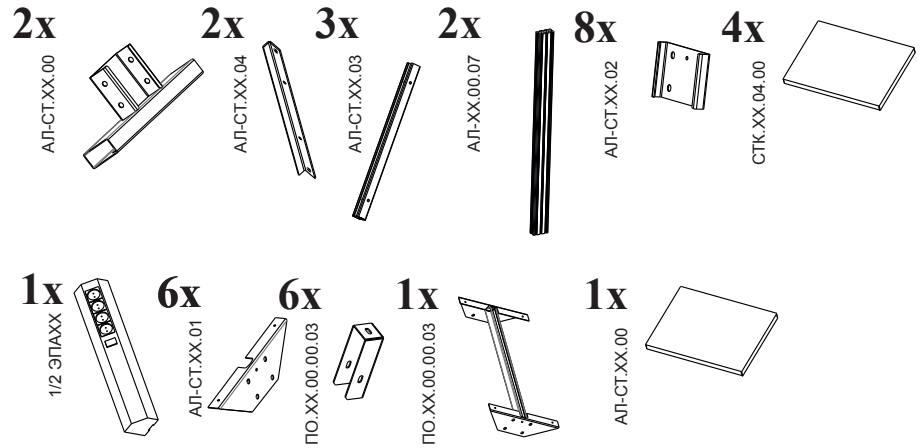

VIKING

6x 1.6.4.1x10АЛ АЛ	20x 1.6.3.2x10АЛ АЛ	44x 1.1.912.10x16	6x 1.2.7985.6x50	12x 1.2.7985.6x16	18x 1.5.934.6	2x 2.1.19.45x135	8x 1.3.6.5x55
4x 2.1.7.40x80	14x 1.4.127.6	20x 1.3.7.4x16	2x 2.2.4 if ESD	2x 2.2.3S if ESD	5x 1.1.603.5x35 if ESD	5x 1.5.934.5 if ESD	5x 1.4.125.5 if ESD
1x 3.1.1.1							

5

7

9

6

x3

8

10

ESD